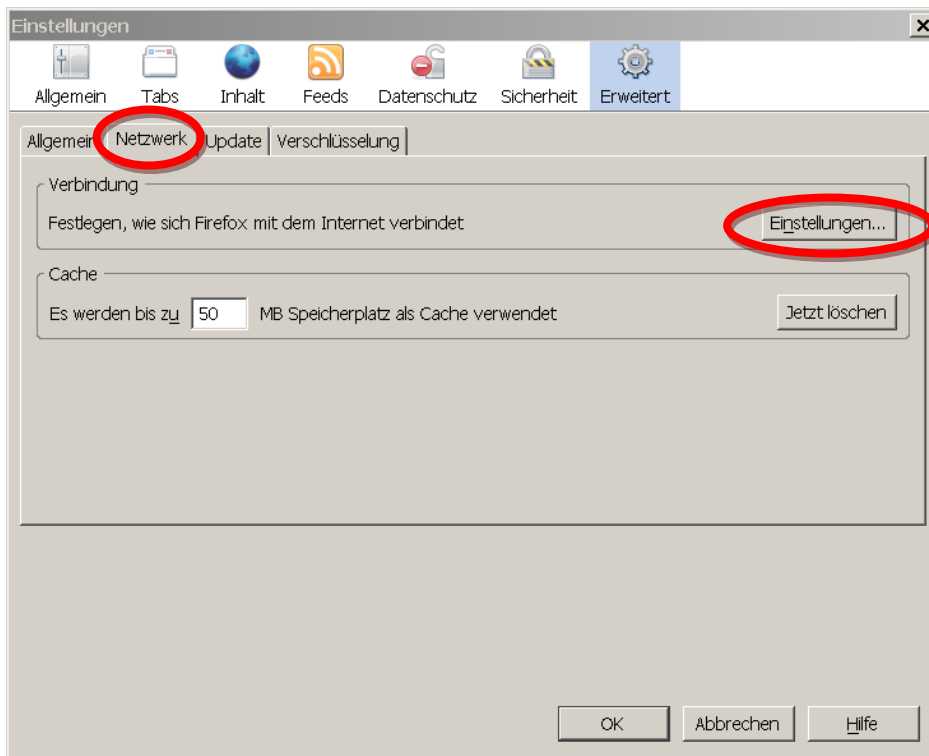

Proxy-Konfiguration des Firefox

Wählen Sie im Menü **Extras/Einstellungen** den Tab **Netzwerk** aus und klicken Sie mit der linken Maustaste auf den Button **Einstellungen...**

Die Proxy-Einstellungen ändern Sie auf die **Automatische Proxy-Konfigurations-URL** ab ab: