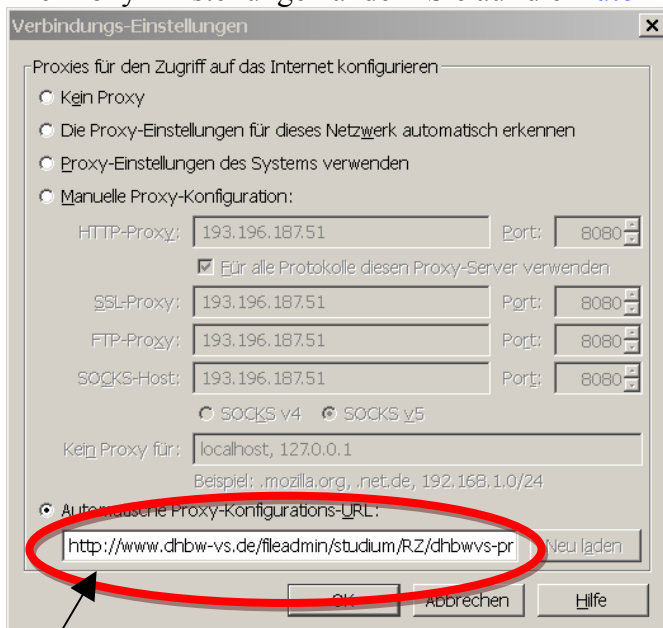

Proxy-Konfiguration des Firefox

Wählen Sie im Menü **Extras/Einstellungen** den Tab **Netzwerk** aus und klicken Sie mit der linken Maustaste auf den Button **Einstellungen...**

Die Proxy-Einstellungen ändern Sie auf die **Automatische Proxy-Konfigurations-URL** ab ab: