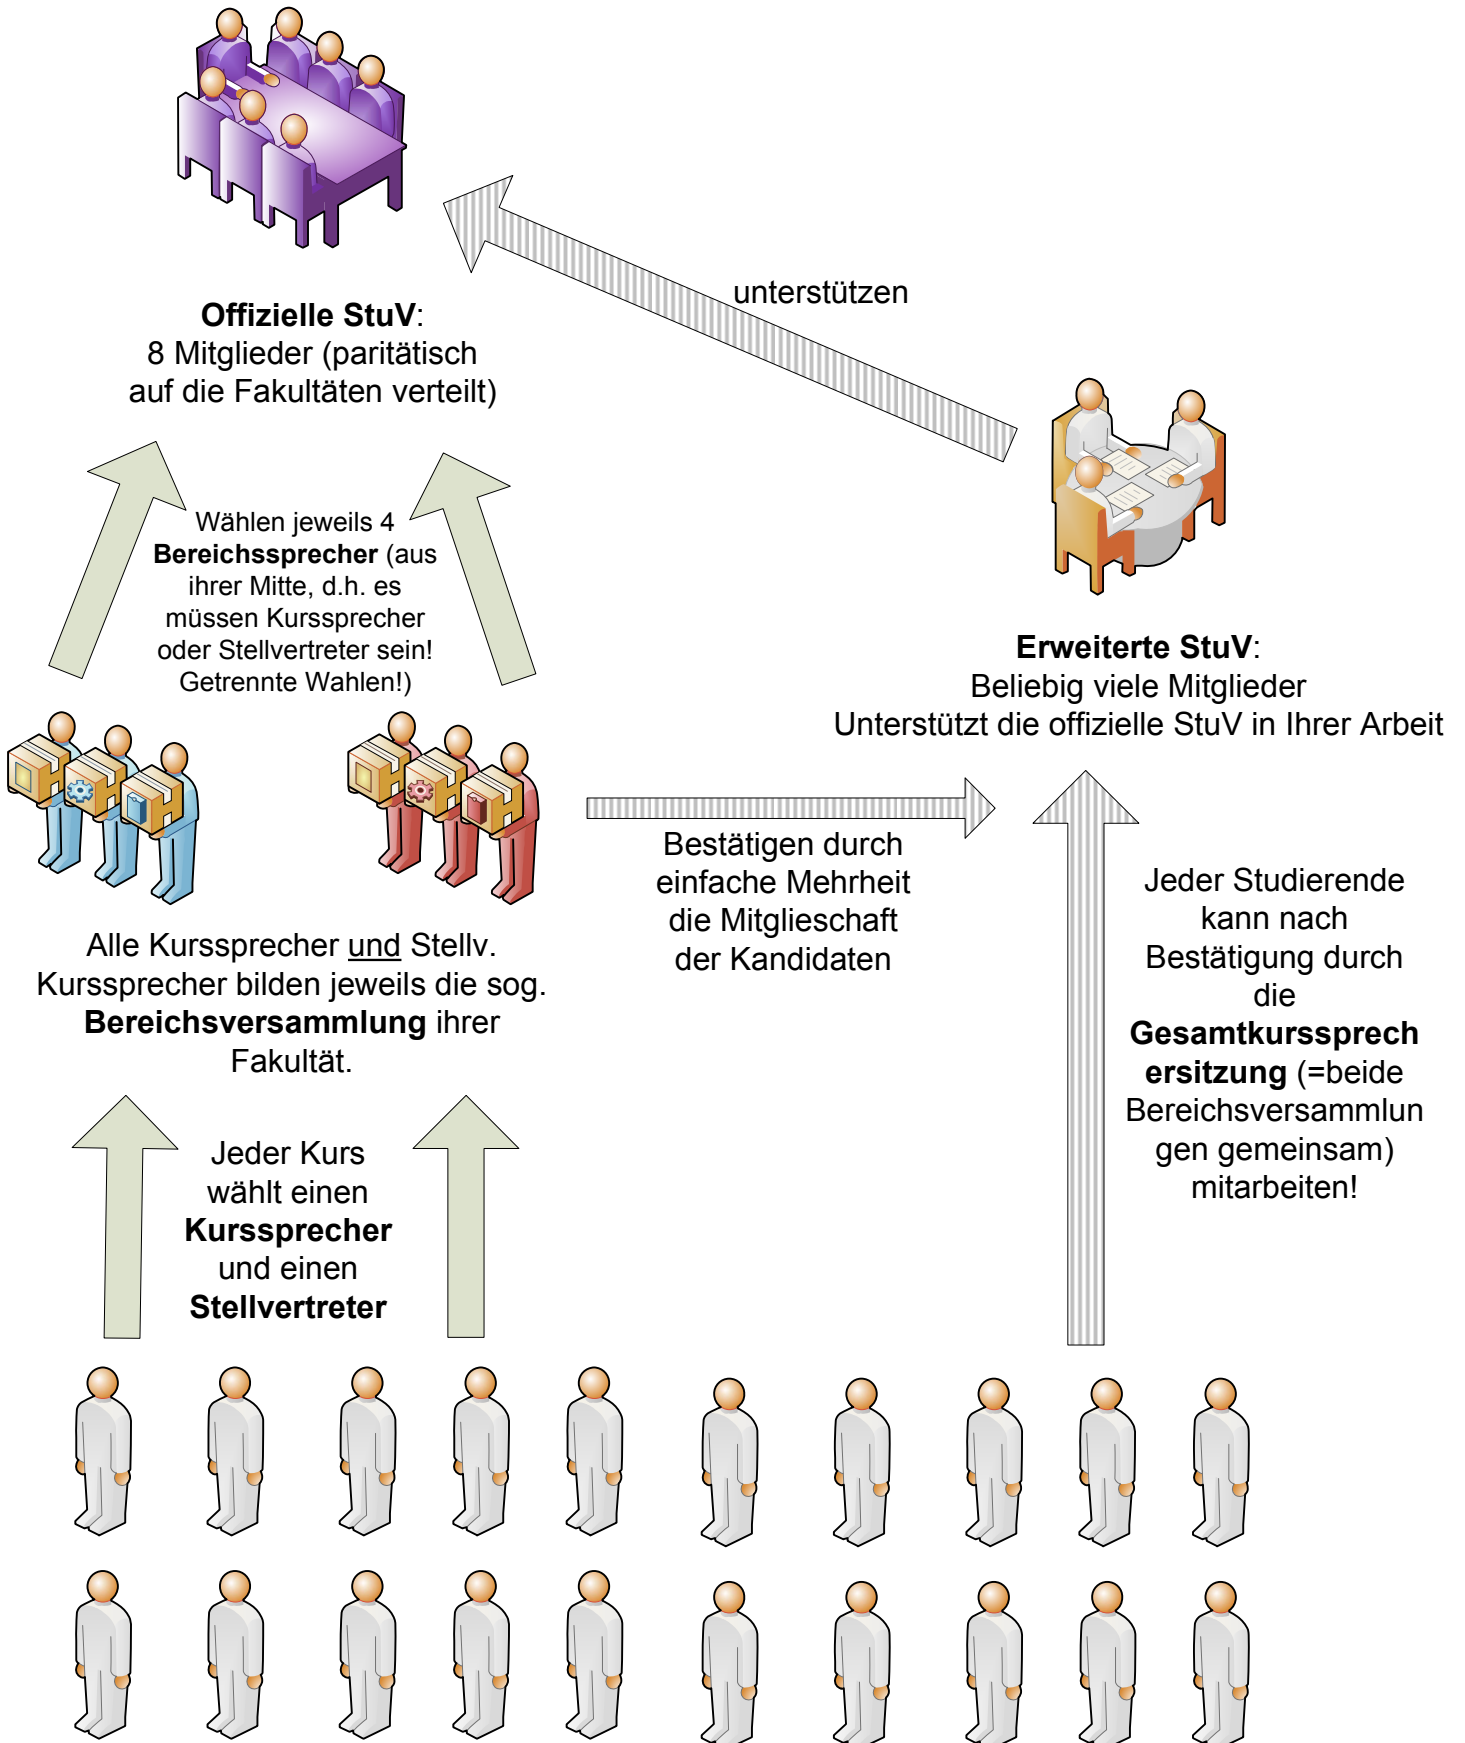

# Schaubild der offiziellen und der erweiterten Studierenden-Vertretung (StuV)

an der Dualen Hochschule BW Campus Villingen-Schwenningen

Stand Juni 2011

Alle Studierende der DHBW Campus VS