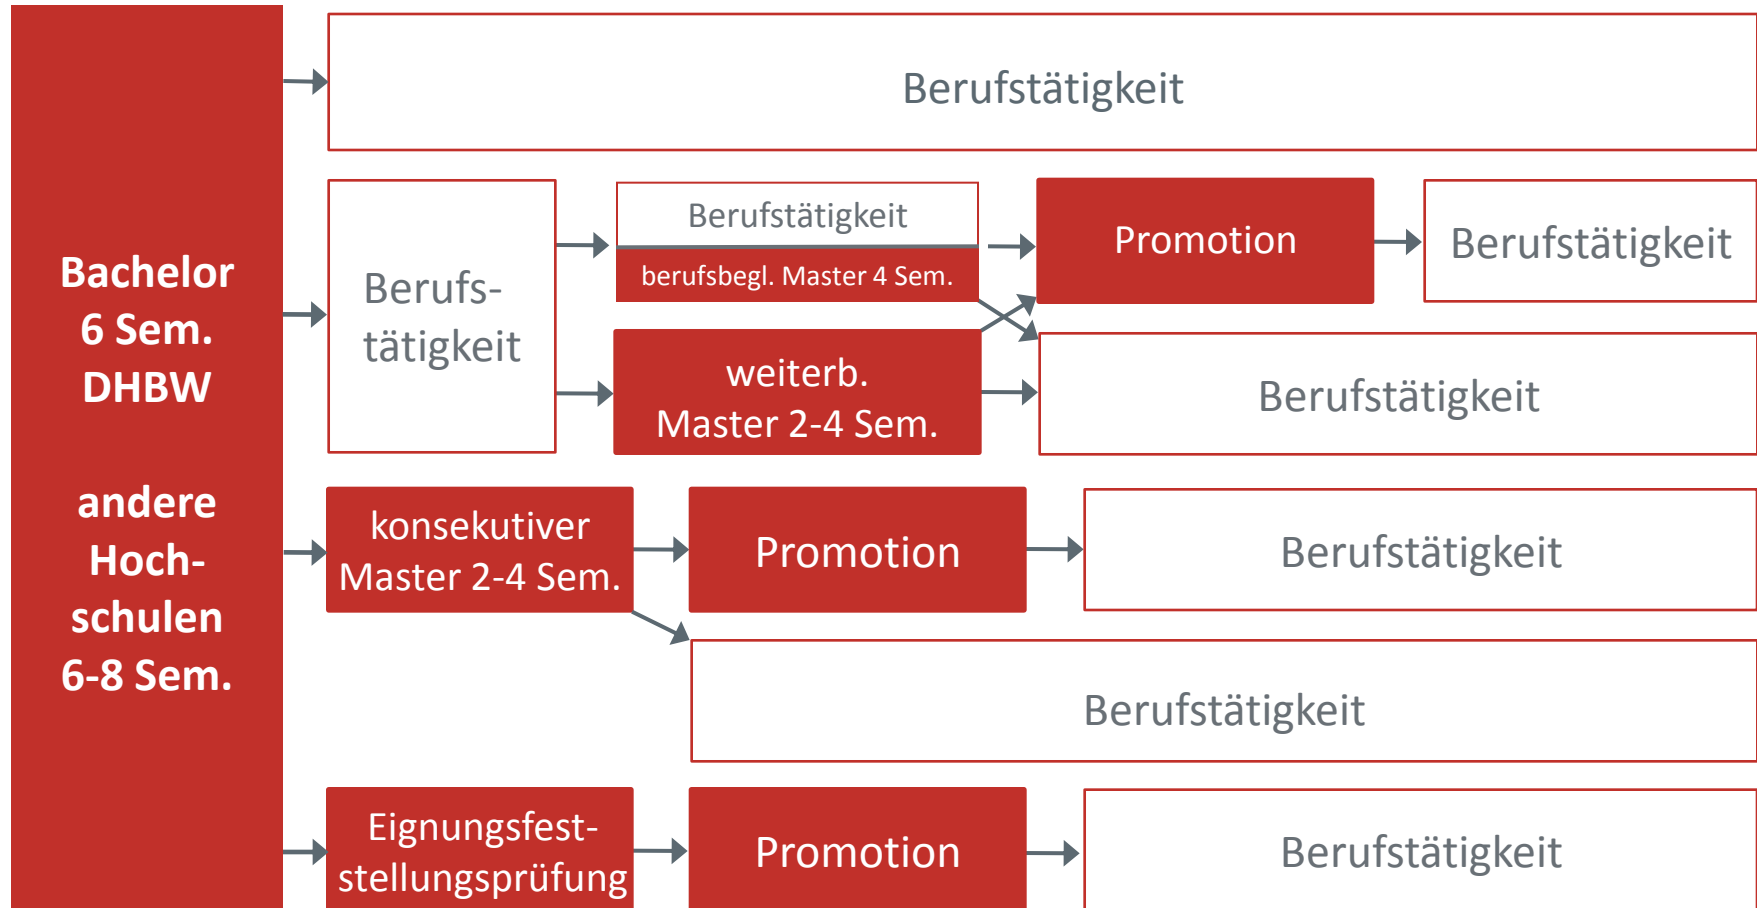

Basis: Allgemeine und spezielle Betriebswirtschaftslehre

Fakultät für Sozialwesen

Soziale Arbeit

- Jugend-, Familien- und Sozialhilfe
- Soziale Arbeit im Gesundheitswesen / Altenhilfe
- Bildung und Beruf
- Soziale Arbeit – Menschen mit Behinderung
- Soziale Arbeit – Psychisch Kranke und Suchtkranke
- Netzwerk- und Sozialraumarbeit

Sozialwirtschaft

Neuer Studiengang ab 2012

- **Technical Management**

Das Career Center

- **Vermittlung von Zusatzqualifikationen**
- **Erwerb kommunikativ-sozialer Kompetenz**
- **Exklusive Samstagsseminare, Workshops**
- **Regelmäßige PC-Kurse**
- **Hochkarätige Dozenten**
- **Fakultätsübergreifende Teilnahme**