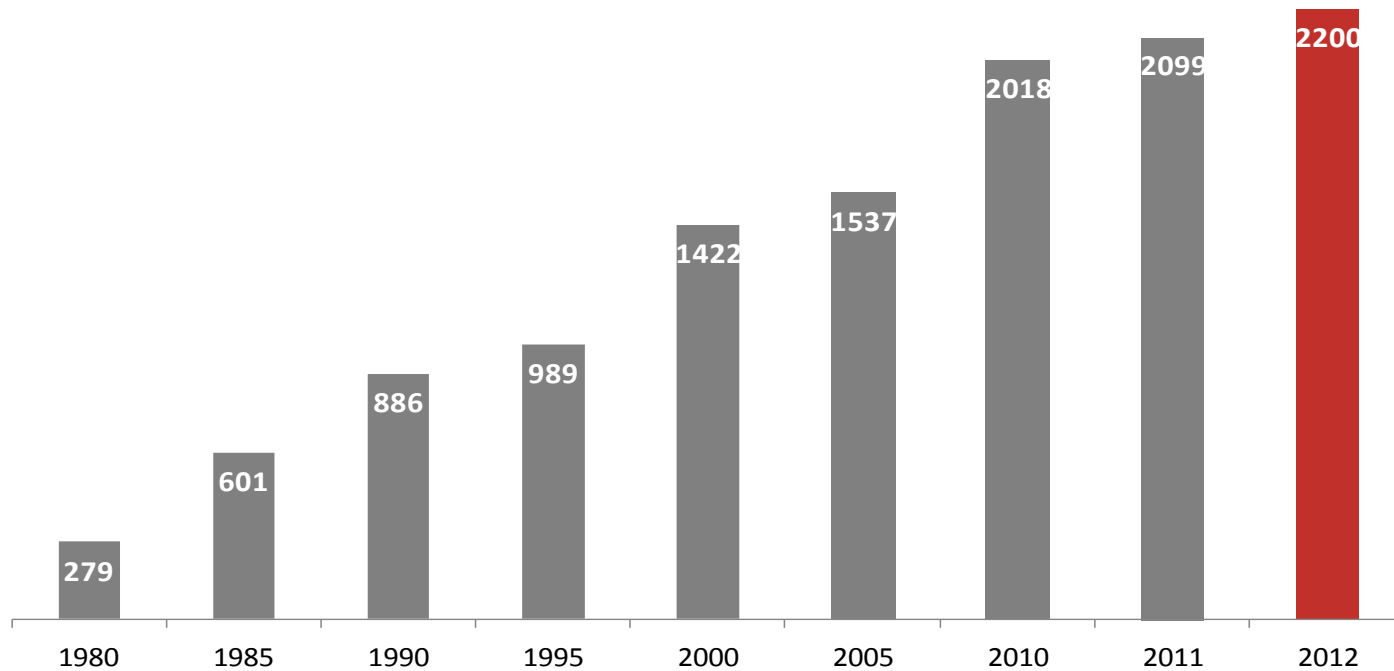

Erfolgreich seit 36 Jahren

- 1975 Gründung
- 2100 Studierende
- 950 Duale Partner
- 2 Fakultäten
- 17 Bachelor-Studiengänge
- 3 Master-Studiengänge

Wir über uns

- Zentral gelegener Campus
- Moderne Gebäude
- Große Bibliothek
- Neue Mensa
- Top IT-Ausstattung
- Spitzenplätze im Ranking
- 210 ECTS-Punkte
- 128 Beschäftigte
- 54 Professoren

Entwicklung der Studierendenzahlen seit 1980

Das Studienkonzept auf einen Blick

6. Semester	Praxis / Theorie	Bachelor-Thesis
5. Semester	Praxis / Theorie	
4. Semester	Theorie / Praxis	
3. Semester	Theorie / Praxis	
2. Semester	Theorie / Praxis	
1. Semester	Theorie / Praxis	